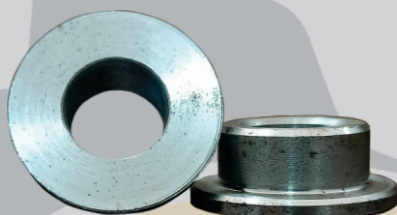

# PLANTADEIRA STARA

AGROMEQ<sup>®</sup>

CATÁLOGO DE PEÇAS

**004487/AGR**

PARAFUSO TEMPERADO 16 X 200 STARA

**004721/AGR**

BUCHA EMB. H STARA

**004728/AGR**

BUCHA SUPORTE DA COMPACTADORA

**007766/AGR**

PORCA INX STARA PLANT ESTRELA

**60071654/AGR**

EIXO LIMITADOR STARA

**60071657/AGR**

BUCHA ESP LIMITADORA STARA

**60074431/AGR**