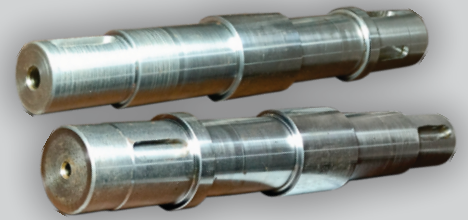

HÉRCULES STARA

AGROMEQ[®]

CATÁLOGO DE PEÇAS

007269/AGR
PARAFUSO INOX BALANCA STARA

74061396/AGR
BUCHA CÔNICA INOX STARA

74104288/AGR
EIXO CX TRANSMISSÃO PRATOS STARA

74154115/AGR
ADAPTADOR STARA HERCULES

79554150AN/AGR
PORCA DO CUBO

79554150AO/AGR
ANEL ORING CUBO PV JD

79554150DA/AGR
ANEL SEPARADOR CUBO PV

79554150DS/AGR
DISCO DE FREIO 4730

79554150RL/AGR
ROLAMENTO CUBO 4730/6.0

80742300/B/AGR
BUCHA TERMINAL DIREÇÃO 6.0

74154115/AGR
ADAPTADOR STARA HERCULES