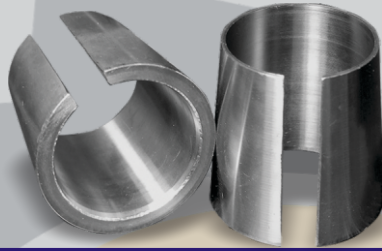

HÉRCULES STARA

AGROMEQ[®]

CATÁLOGO DE PEÇAS

007269/AGR
PARAFUSO INOX BALANCA STARA

74061396/AGR
BUCHA CÔNICA INOX STARA

74104288/AGR
EIXO CX TRANSMISSÃO PRATOS STARA

74154115/AGR
ADAPTADOR STARA HERCULES

79554150AN/AGR
PORCA DO CUBO

79554150AO/AGR
ANEL ORING CUBO PV JD

79554150DA/AGR
ANEL SEPARADOR CUBO PV

79554150DS/AGR
DISCO DE FREIO 4730

79554150RL/AGR
ROLAMENTO CUBO 4730/6.0

80742300/B/AGR
BUCHA TERMINAL DIREÇÃO 6.0

74154115/AGR
ADAPTADOR STARA HERCULES