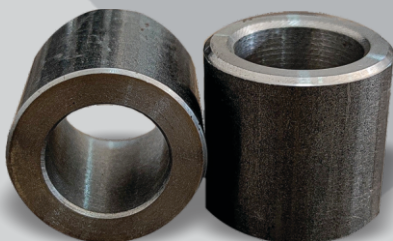

HÉRCULES STARA

AGROMEQ[®]

CATÁLOGO DE PEÇAS

007269/AGR
PARAFUSO INOX BALANCA STARA

74061396/AGR
BUCHA CÔNICA INOX STARA

74104288/AGR
EIXO CX TRANSMISSÃO PRATOS STARA

74154115/AGR
ADAPTADOR STARA HERCULES

79554150AN/AGR
PORCA DO CUBO

79554150AO/AGR
ANEL ORING CUBO PV JD

79554150DA/AGR
ANEL SEPARADOR CUBO PV

79554150DS/AGR
DISCO DE FREIO 4730

79554150RL/AGR
ROLAMENTO CUBO 4730/6.0

80742300/B/AGR
BUCHA TERMINAL DIREÇÃO 6.0

74154115/AGR
ADAPTADOR STARA HERCULES