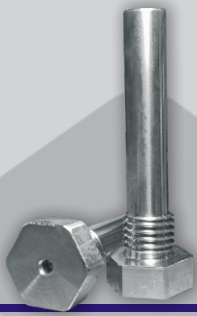

HÉRCULES STARA

AGROMEQ[®]

CATÁLOGO DE PEÇAS

007269/AGR
PARAFUSO INOX BALANCA STARA

74061396/AGR
BUCHA CÔNICA INOX STARA

74104288/AGR
EIXO CX TRANSMISSÃO PRATOS STARA

74154115/AGR
ADAPTADOR STARA HERCULES

79554150AN/AGR
PORCA DO CUBO

79554150AO/AGR
ANEL ORING CUBO PV JD

79554150DA/AGR
ANEL SEPARADOR CUBO PV

79554150DS/AGR
DISCO DE FREIO 4730

79554150RL/AGR
ROLAMENTO CUBO 4730/6.0

80742300/B/AGR
BUCHA TERMINAL DIREÇÃO 6.0

74154115/AGR
ADAPTADOR STARA HERCULES