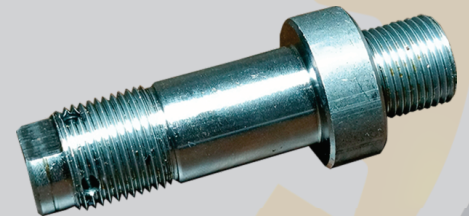

PLANTADEIRA MOMENTUM

AGROMEQ[®]

CATÁLOGO DE PEÇAS

0814007/AGR
EIXO DISCO DE CORTE MOMENTO

7041273M1/AGR
BUCHA LINHA SEMENTE MOMENTO

7041285M1/AGR
HEIXO HASTE BATEENTE MOMENTO

7041291M1/AGR
PINO H MOMENTO

7041295M1/AGR
MANOPLA COMPACTORA MOMENTO

7041316M1/AGR
BUCHA HASTE MOMENTO BATEENTE

7041317M1/AGR
BUCHA LIMITADORA MOMENTO

7041785M1/AGR
BUCHA COMPACTADORA MOMENTO

12060043/AGR
EIXO ESQ DISCO DE CORTE MOMENTO

12060044/AGR
EIXO DIR DISCO DE CORTE MOMENTO

12070007V/AGR
ARRUELA MOLA DISCO DE CORTE

12140020/AGR
LIMPADOR ESQ MOMENTO 1070 2,25

12140021/AGR
LIMPADOR DIR MOMENTO 1070 2,25

17080028/AGR
EIXO REGULADOR COMPACTADORA

44070012/AGR
BUCHA POLI LINHA MOMENTO

57080600A/AGR
PINO TRAVA EIXO LIMT MOMENTO

ACP0663070/AGR
EIXO DA BOMBA MOMENTO

ACW0512450/AGR
SUPORTE DO TUBO MOMENTO

ACW1847840/AGR
PINO TIRANTE MOMENTO

ACW2307700/AGR
PINO TRAVA TIRANTE MOMENTO

ACW2312460/AGR
ARRUELA LINHA CURTA MOMENTO