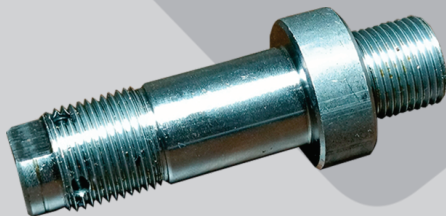

7041316M1/AGR
BUCHA HASTE MOMENTO BATEENTE

7041317M1/AGR
BUCHA LIMITADORA MOMENTO

7041785M1/AGR
BUCHA COMPACTADORA MOMENTO

12060043/AGR
EIXO ESQ DISCO DE CORTE MOMENTO

12060044/AGR
EIXO DIR DISCO DE CORTE MOMENTO

12070007V/AGR
ARRUELA MOLA DISCO DE CORTE

12140020/AGR
LIMPADOR ESQ MOMENTO 1070 2,25

12140021/AGR
LIMPADOR DIR MOMENTO 1070 2,25

17080028/AGR
EIXO REGULADOR COMPACTADORA

44070012/AGR
BUCHA POLI LINHA MOMENTO

57080600A/AGR
PINO TRAVA EIXO LIMT MOMENTO

ACP0663070/AGR
EIXO DA BOMBA MOMENTO

ACW0512450/AGR
SUPORTE DO TUBO MOMENTO

ACW1847840/AGR
PINO TIRANTE MOMENTO

ACW2307700/AGR
PINO TRAVA TIRANTE MOMENTO

ACW2312460/AGR
ARRUELA LINHA CURTA MOMENTO