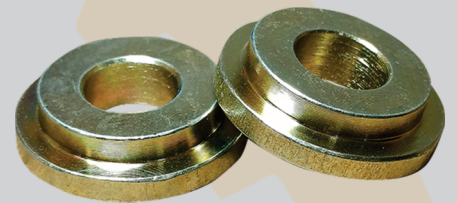

PLANTADEIRA MOMENTUM

AGROMEQ[®]

CATÁLOGO DE PEÇAS

0814007/AGR
EIXO DISCO DE CORTE MOMENTO

7041273M1/AGR
BUCHA LINHA SEMENTE MOMENTO

7041285M1/AGR
HEIXO HASTE BATEENTE MOMENTO

7041291M1/AGR
PINO H MOMENTO

7041295M1/AGR
MANOPLA COMPACTORA MOMENTO

7041316M1/AGR
BUCHA HASTE MOMENTO BATEENTE

7041317M1/AGR
BUCHA LIMITADORA MOMENTO

7041785M1/AGR
BUCHA COMPACTADORA MOMENTO

12060043/AGR
EIXO ESQ DISCO DE CORTE MOMENTO

12060044/AGR
EIXO DIR DISCO DE CORTE MOMENTO

12070007V/AGR
ARRUELA MOLA DISCO DE CORTE

12140020/AGR
LIMPADOR ESQ MOMENTO 1070 2,25

12140021/AGR
LIMPADOR DIR MOMENTO 1070 2,25

17080028/AGR
EIXO REGULADOR COMPACTADORA

44070012/AGR
BUCHA POLI LINHA MOMENTO

57080600A/AGR
PINO TRAVA EIXO LIMT MOMENTO

ACP0663070/AGR
EIXO DA BOMBA MOMENTO

ACW0512450/AGR
SUPORTE DO TUBO MOMENTO

ACW1847840/AGR
PINO TIRANTE MOMENTO

ACW2307700/AGR
PINO TRAVA TIRANTE MOMENTO

ACW2312460/AGR
ARRUELA LINHA CURTA MOMENTO