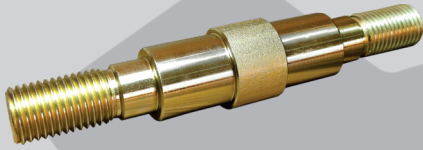

PLANTADEIRA MOMENTUM

AGROMEQ[®]

CATÁLOGO DE PEÇAS

0814007/AGR
EIXO DISCO DE CORTE MOMENTO

7041273M1/AGR
BUCHA LINHA SEMENTE MOMENTO

7041285M1/AGR
HEIXO HASTE BATEENTE MOMENTO

7041291M1/AGR
PINO H MOMENTO

7041295M1/AGR
MANOPLA COMPACTORA MOMENTO

7041316M1/AGR
BUCHA HASTE MOMENTO BATEENTE

7041317M1/AGR
BUCHA LIMITADORA MOMENTO

7041785M1/AGR
BUCHA COMPACTADORA MOMENTO

12060043/AGR
EIXO ESQ DISCO DE CORTE MOMENTO

12060044/AGR
EIXO DIR DISCO DE CORTE MOMENTO

12070007V/AGR
ARRUELA MOLA DISCO DE CORTE

12140020/AGR
LIMPADOR ESQ MOMENTO 1070 2,25

12140021/AGR
LIMPADOR DIR MOMENTO 1070 2,25

17080028/AGR
EIXO REGULADOR COMPACTADORA

44070012/AGR
BUCHA POLI LINHA MOMENTO