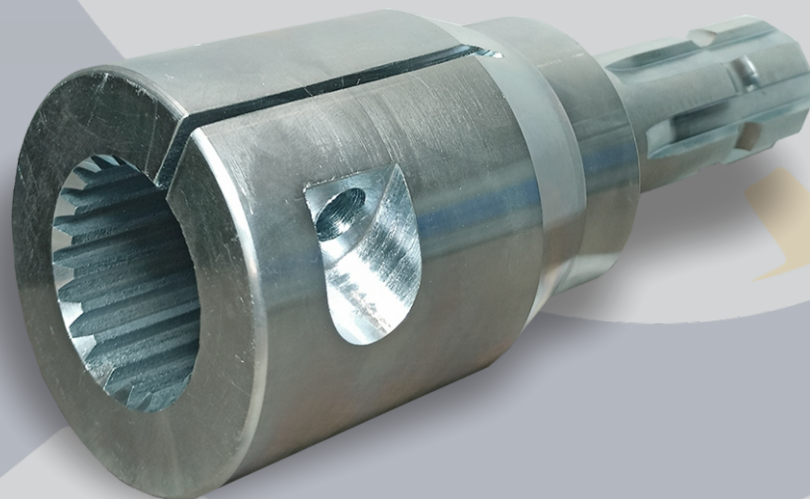

TRATOR

J D

AGROMEQ[®]

CATÁLOGO DE PEÇAS

R568626/AGR
PINO DO DIREÇÃO

R568624/AGR
PINO DO DIREÇÃO

R568626/AGR
PINO DO DIREÇÃO

191500/4R/AGR
ADAPTADOR TDF REF JD 20 X 6 ESTRIAS