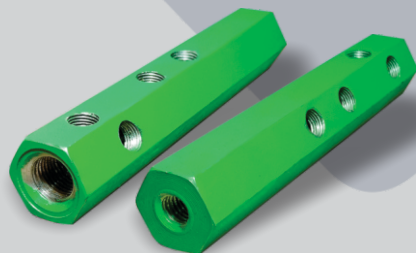

N276092/AGR

TRAVA COLUNA CP

N276683/AGR

ARRUELA CÔNICA UND CP

N277236/AGR

PLACA DESGASTE DESFRIBRADOR CP

N279871/AGR

ENGRAXADEIRA ROSARIO CP

N279986/AGR

ANEL TRAVA FUSO UND CP

N371361/AGR

BUCHA PROTEÇÃO UNIDADE

N374832/AGR

BUCHA BR FUSO CP

N371820/AGR

ENGRAXADEIRA UND SEXT AÇO CP

N279372/AGR

LUVA SUPORTE DO FUSO

N278399/AGR

ARRUELA COTTON

KK17309/AGR
PROTEÇÃO INOX LE COTTON

KK17307/AGR
PROTEÇÃO INOX LD COTTON

FAÇA-NOS UMA VISITA!

 Rua São Jose, 1234 - Industrial 1ª Etapa, Sorriso - MT, 78.898-093