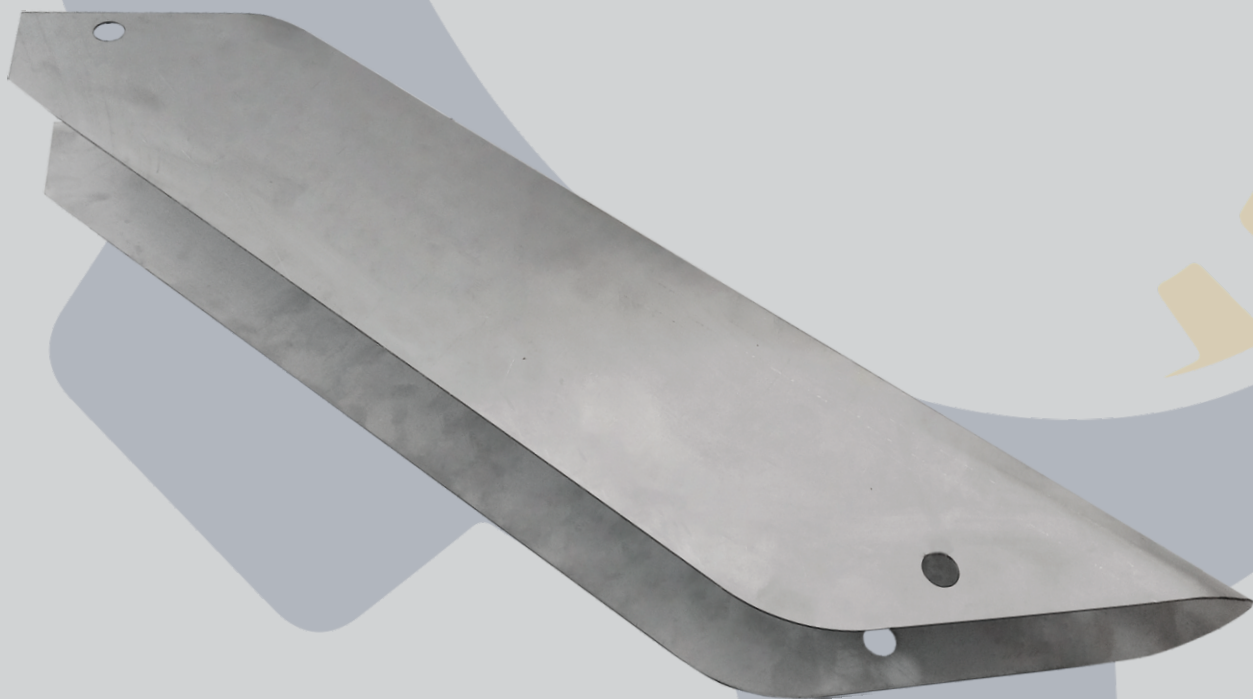

N279372/AGR

LUVA SUPORTE DO FUSO

N278399/AGR

ARRUELA COTTON

KK17309/AGR
PROTEÇÃO INOX LE COTTON

KK17307/AGR
PROTEÇÃO INOX LD COTTON

FAÇA-NOS UMA VISITA!

 Rua São Jose, 1234 - Industrial 1ª Etapa, Sorriso - MT, 78.898-093