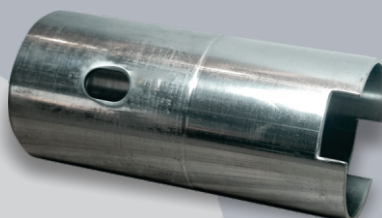

N279986/AGR

ANEL TRAVA FUSO UND CP

N371361/AGR

BUCHA PROTEÇÃO UNIDADE

N374832/AGR

BUCHA BR FUSO CP

N371820/AGR

ENGRAXADEIRA UND SEXT AÇO CP

N279372/AGR

LUVA SUPORTE DO FUSO

N278399/AGR

ARRUELA COTTON

KK17309/AGR
PROTEÇÃO INOX LE COTTON

KK17307/AGR
PROTEÇÃO INOX LD COTTON

FAÇA-NOS UMA VISITA!

 Rua São Jose, 1234 - Industrial 1ª Etapa, Sorriso - MT, 78.898-093