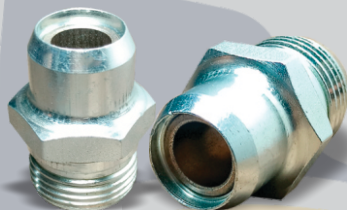

COTTON

J D

AGROMEQ[®]

CATÁLOGO DE PEÇAS

24H1296/AGR

ARRUELA CALÇO PROTEÇÃO CP

AN111948/AGR

PORCA DO FUSO CP

N276092/AGR

TRAVA COLUNA CP

N276683/AGR

ARRUELA CÔNICA UND CP

N277236/AGR

PLACA DESGASTE DESFRIBRADOR CP

N279871/AGR

ENGRAXADEIRA ROSARIO CP

N279986/AGR

ANEL TRAVA FUSO UND CP

N371361/AGR

BUCHA PROTEÇÃO UNIDADE

N374832/AGR

BUCHA BR FUSO CP

N371820/AGR

ENGRAXADEIRA UND SEXT AÇO CP