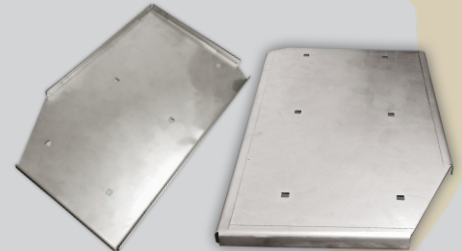

H214495/AGR
CALÇO TUBO DE DESCARGA

H215085/AGR
EIXO CAIXA DESCARGA STS

H217779/AGR
LIMITADOR

H218499/AGR
BUCHA FACA CURVA PICADOR JD

H221045/AGR
CHAPA PROTETORA ESPALHADOR
ESQUERDO

H221046/AGR
CHAPA PROTETORA ESPALHADOR
DIREITO