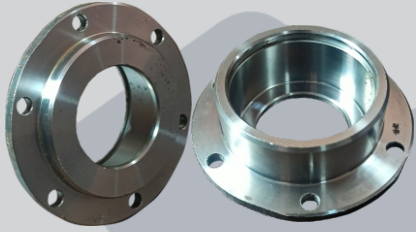

COLHEITADEIRA

J D

AGROMEQ[®]

CATÁLOGO DE PEÇAS

002564/AGR

CUBO DA POLIA TENSORA GRANDE

003018/AGR

CUBO DA POLIA TENSORA MÉDIO

AH124878/AGR
LUVAS STS 13 EST

AXE10773/AGR
EIXO ROLO PLATAFORMA DIR

H212821/AGR
DISCO P ESPALHADOR ALUMINIO STS

AH233220/A/AGR
ACOMPLAMENTO ROSCA S

AH234554/E/AGR
EIXO SEXT HELICOIDE DESC

AXE10445/AGR
ANEL ROTOR JD