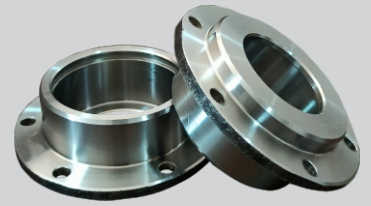

COLHEITADEIRA

J D

AGROMEQ[®]

CATÁLOGO DE PEÇAS

002564/AGR

CUBO DA POLIA TENSORA GRANDE

003018/AGR

CUBO DA POLIA TENSORA MÉDIO

AH124878/AGR
LUVAS STS 13 EST

AXE10773/AGR
EIXO ROLO PLATAFORMA DIR

H212821/AGR
DISCO P ESPALHADOR ALUMINIO STS

AH233220/A/AGR
ACOMPLAMENTO ROSCA S

AH234554/E/AGR
EIXO SEXT HELICOIDE DESC

AXE10445/AGR
ANEL ROTOR JD