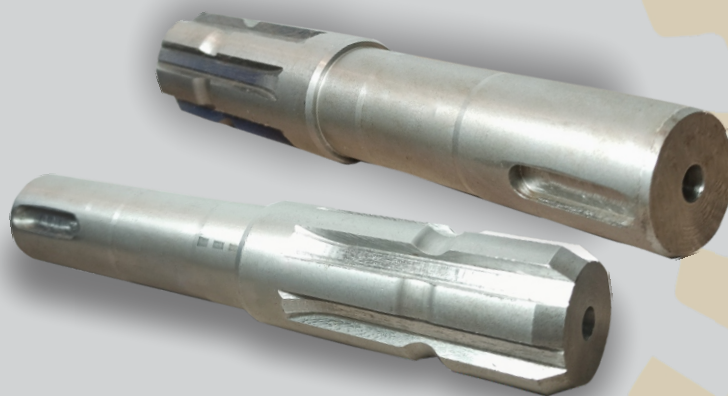

CALCAREADEIRA

JAN

AGROMEQ[®]

CATÁLOGO DE PEÇAS

23801502/AGR
EIXO SAIDA CX TRANSMISSÃO

23801501/AGR
EIXO ENT CX TRANSMISSÃO JAN

05110101/AGR
EIXO DOS PRATOS JAN

FAÇA-NOS UMA VISITA!