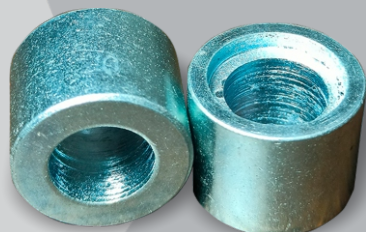

PLANTADEIRA

CNH

AGR**MEQ**[®]

CATÁLOGO DE PEÇAS

73384173/A/AGR
ACOPLAMENTO EMBREAGEM CNH

73380629/AGR
ANEL INOX DISCO DE CORTE PL CNH

73382818/AGR
BUCHA BRACO COMPACTADORA NH

73383352/AGR
BUCHA DISCO DE CORTE NH

73382666/AGR
BUCHA DO CARRINHO NH

73383907/AGR
BUCHA DO DOSADOR NH

66000880/AGR
BUCHA H NH

73383902/AGR
BUCHA PL CNH

73381970/AGR
BUCHA SUPORTE RODINHA COBRIDORA CNH

73382524/AGR
EIXO DISCO DE CORTE

66001036/AGR
LIMPADOR DIREITO NH