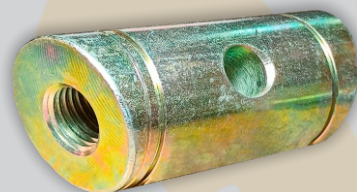

66001037/AGR
LIMPADOR ESQUERDO NH

73382833/AGR
PARAFUSO SUPORTE DE SEMENTE DIR

73382834/AGR
PARAFUSO SUPORTE DE SEMENTE ESQ

73381405/AGR
SUPORTE DA MOLA PLANTADEIRA CNH

73381539/AGR
BUCHA DISCO DE CORTE NH

73380519/AGR
ARRUELA INX PL CNH

73381396/AGR
EIXO COBRIDORA CNH

90510082/AGR
EIXO DIR CALIBRADORA CNH

90510083/AGR
EIXO ESQ CALIBRADORA CNH

47707937/AGR
PORCA ESQ M16 PL CNH

73382494/AGR
TAMPA INOX DISCO DE CORTE PL CNH