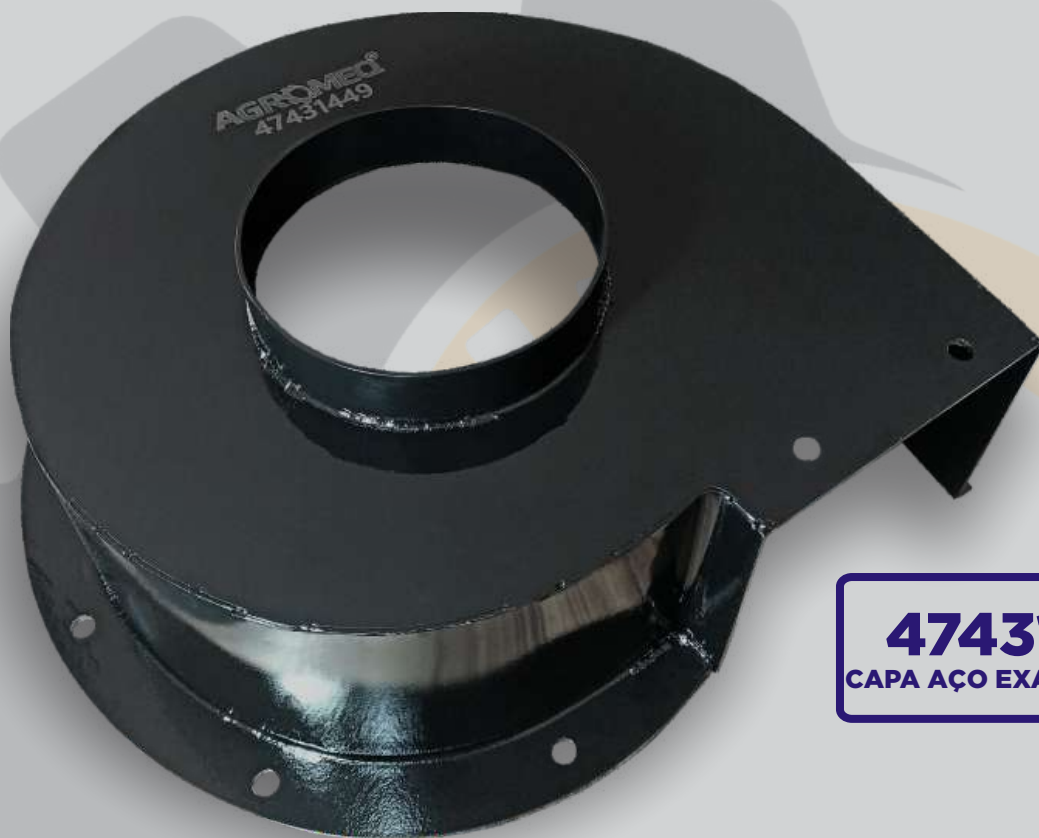

47431449/AGR
CAPA AÇO EXAUSTOR TELA ROTATIVA CNH