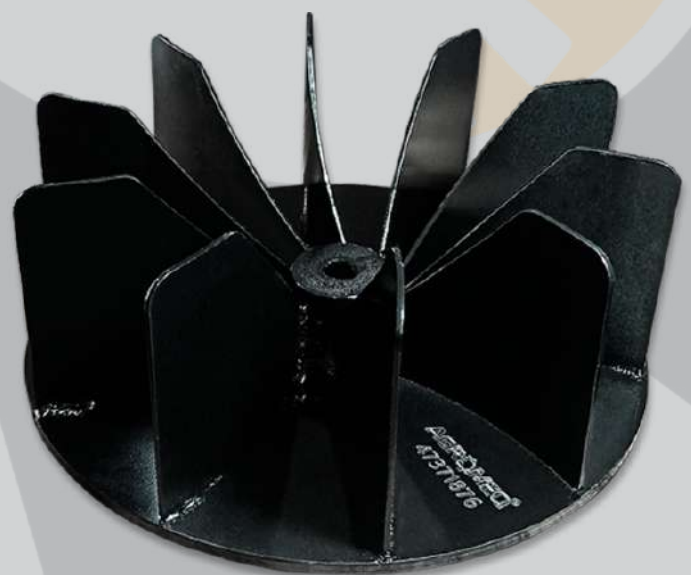

47371876/AGR
EXAUSTOR DA TELA ROTATIVA CASE