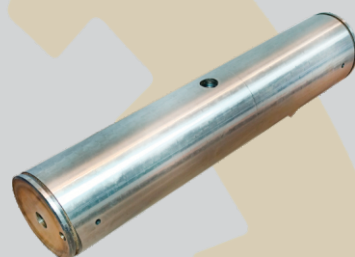

ACW0573710/AGR
EIXO PERNAS PV VALTRA 3020