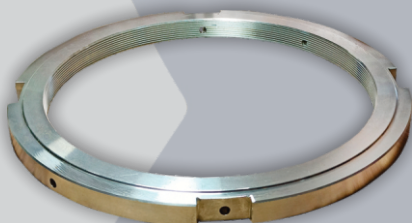

# AGCO

**AGRO****MEQ**<sup>®</sup>

CATÁLOGO DE PEÇAS

**6618836/AGR**  
PINO QD PV VALTRA 100X25 CURTO

**6315516M1/AGR**  
BUCHA QUADRA VALTRA

**522722/AGR**  
BUCHA BRONZE PV VALTRA

**522723/AGR**  
ARRUELA ENCOSTO PV VALTRA

**6265023M91/AGR**  
PINO QD PV VALTRA 120X25 LONGO

**ACW0573710/AGR**  
EIXO PERNAS PV VALTRA 3020

**ACP0315860/AGR**  
PORCA CUBO AGCO/STARA/CNH